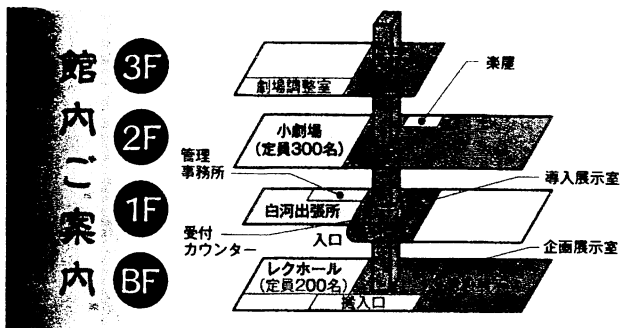

江東区謡曲連盟のURL
<http://www.koto.yokoyoku.net/>