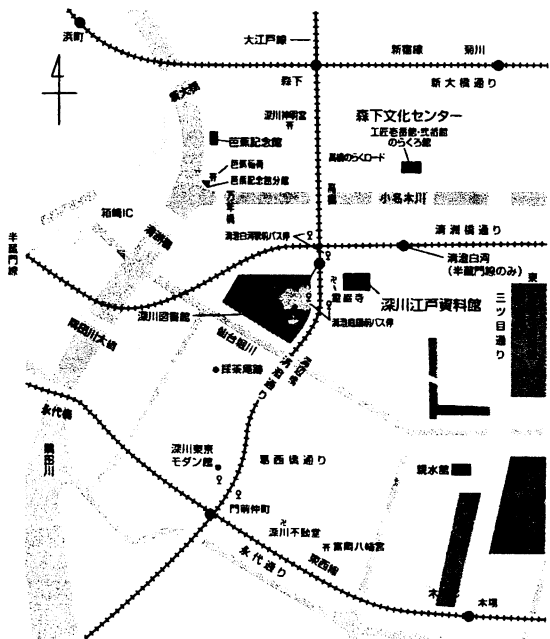

交通機関

- 都営地下鉄大江戸線 ▶ 清澄白河駅下車(徒歩3分)
- 東京メトロ半蔵門線 ▶ 清澄庭園前下車(徒歩3分)
- 都営バス 門33系統 ▶ 清澄白河駅下車(徒歩4分)
- 都営バス 秋26系統 ▶ 清澄白河駅下車(徒歩4分)

指定管理者

公益財団法人 江東区文化コミュニティ財団

江東区深川江戸資料館

〒135-0021 東京都江東区白河 1-3-28

TEL 03-3630-8625 FAX 03-3820-4379

ホームページ <http://www.kcf.or.jp/fukagawa/>

主催 江東区謡曲連盟

公益財団法人
江東区文化コミュニティ財団

附 祝 言

⑱ 舎 利 ツレ 田中健一
シテ 國行徹雄
ワキ 乾 順治
地謡 IPCC楽謡会

⑰ 葵 上 ツレ 坂下喜久雄
シテ 栗山弘子
ワキ 齋藤義雄
笠井京子
地謡 楽 謡 会

⑯ 班 杜 若キリ
女舞アト 金子茂則
山口晴義
地謡 櫻田佳弘
田中重康
曾根田耕造

⑭ 鉄 輪 シテ 関川純代
ワキ 渡辺敏恵
ワキツレ 桑原学子
地謡 鷗 謡 会

(終了予定 午後四時四十五分頃)