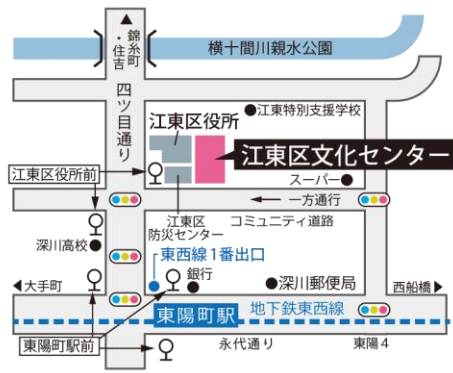

江戸時代から人々に愛されてきた隅田川。  
物流拠点として市民の生活を支えるとともに、  
芸術・文化の発信拠点として親しまれてきました。

本謡曲大会は、隅田川を軸にした周辺区の愛好者が、  
合同で謡曲を楽しもうと企画いたしました。  
日本の伝統文化の担い手である皆様が、  
日ごろのお稽古の成果を発揮され、  
素晴らしい舞台を披露されますことを期待いたしております。

隅田川謡曲大会実行委員会

江東区文化センター交通案内

- ◆電車：東京メトロ東西線「東陽町」駅 1番出口より徒歩5分
- ◆バス：
  - ①JR「錦糸町」駅または都営新宿線「住吉」駅より  
東22系統「東京駅丸の内北口・東陽町駅前」⇔「錦糸町駅前」
  - ②都営新宿線「東大島」駅より  
門21系統「東大島駅前」⇔「門前仲町」  
※①②とも「江東区役所前」下車徒歩3分
  - ③JR「亀戸」駅または都営新宿線「大島」駅より  
亀21系統「東陽町駅前」⇔「亀戸駅前」
  - ④「亀戸駅通り」より  
都07系統「錦糸町駅前」⇔「門前仲町」  
※③④とも「東陽町駅前」下車徒歩5分

レクホール施設案内  
江東区文化センター3階。442㎡、定員300名。

隅田川謡曲大会実行委員会

- 委員長 田中重康  
委員 栗山弘子  
委員 吉田博次  
委員 杉村義夫

江東区謡曲連盟会員 (http://www.koto-yokyo.net/)  
会員サークル

- |                |             |
|----------------|-------------|
| 観世流 鷗謡会        | 桑原 学子       |
| 観世流 千謡会        | 大崎 富久       |
| 観世流 東謡会        | 田中重康 (連盟会長) |
| 観世流 楽謡会        | 栗山 弘子       |
| 金剛流 石川島金剛会     | 小峰 彰一       |
| 宝生流            | 木原 啓一       |
| 特別会員<br>観世流能楽師 | 桑田 貴志       |