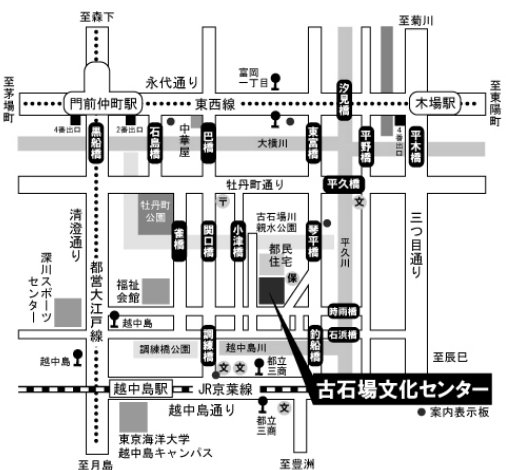

総会・素謡会のお知らせ

生い茂る若葉が初夏の生き生きとした息吹を伝えてまいります。吹く風が肌心地よい今日この頃ですが、皆様には、お変わりなくご精進のことと存じます。

第三十七回総会・素謡会を左記により開催いたします。ご知友お誘い合わせ、多数ご出席くださいますよう、ご案内申し上げます。

平成三十年四月吉日

江東区謡曲連盟

会長 田中 重康

記

一. 日時 平成三十年五月二十日(日) 十二時半開始

二. 会場 古石場文化センター 三階第一和室

江東区古石場二ノ十三ノ二 電話 五六二〇〇二二四

三. 会費 五〇〇円

四. 連絡先 田中重康 電話 五六九〇一七八五

電車
・東西線「門前仲町」2番出口：徒歩10分
・大江戸線「門前仲町」4番出口：徒歩15分
・東西線「木場」駅4番出口：徒歩10分
・京葉線「越中島」3番出口：徒歩10分
都バス
・都07 (錦糸町駅⇄門前仲町) 東22 (錦糸町駅⇄東京駅丸の内北口) 「富岡一丁目」下車徒歩7分
・門33 (亀戸駅⇄豊海水産埠頭) 「越中島」下車徒歩10分
・海01 (門前仲町⇄東京レポート駅または東京ビッグサイト) 「都立三商」下車徒歩7分