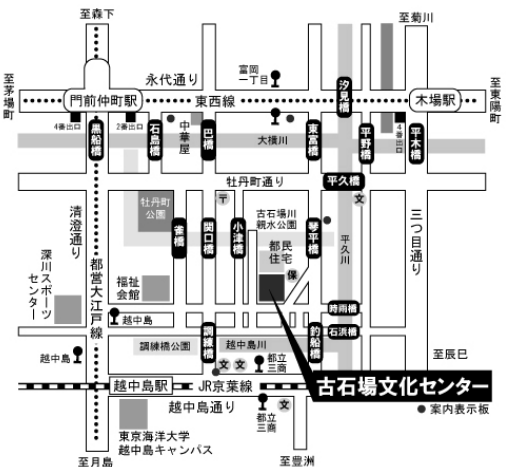

総会・素謡会のお知らせ

葉桜が目には鮮やかな季節となりました。やわらかな日差しと新芽の香りに、心も浮き立つ今日この頃ですが、皆様には、お変わりなくご精進のことと存じます。

第三十五回総会・素謡会を左記により開催いたします。ご知友お誘い合わせ、多数ご出席くださいますよう、ご案内申し上げます。

平成二十八年四月吉日

江東区謡曲連盟

会長 田中 重康

記

- 一. 日時 平成二十八年五月十五日(日) 午前九時半開始
- 二. 会場 古石場文化センター 三階第一和室
  江東区古石場二ノ十三ノ二 電話 五六二〇一〇二二四
- 三. 会費 一五〇〇円(昼食用意あり)
- 四. 連絡先 田中重康 電話 五六九〇一七八五

電車
・東西線「門前仲町」2番出口：徒歩10分
・大江戸線「門前仲町」4番出口：徒歩15分
・東西線「木場」駅4番出口：徒歩10分
・京葉線「越中島」3番出口：徒歩10分

都バス
・都07 (錦糸町駅⇔門前仲町) 東22 (錦糸町駅⇔東京丸の内北口) 「富岡一丁目」下車徒歩7分
・門33 (亀戸駅⇔豊海水産埠頭) 「越中島」下車徒歩10分
・海01 (門前仲町⇔東京テレポート駅または東京ビッグサイト) 「都立三商」下車徒歩7分

江東区謡曲連盟会員 (<http://www.koto-yokkyokunet/>)

会員サークル

観世流 鷗謡会	桑原 学子	〇九〇一五七七四一〇六四
観世流 千謡会	大崎 富久	五六〇六一五二一四
観世流 日立東謡会	田中 重康	五六九〇一七八五(代表者)
観世流 IPCC	森川 庸雄	六六六五一九三二一
観世流 楽謡会	栗山 弘子	〇八〇一五〇一三一五五八七
金剛流 石川島金剛会	小峰 彰一	五八五八一九六二九

特別会員

1. 観世流能楽師 桑田 貴志 三六四三一〇八九一
   (能楽協会会員、観世九阜会、「深川能舞台」代表)

平成二十八年五月十五日(日曜日)

午前九時半始(九時開場)

平成二十八年度