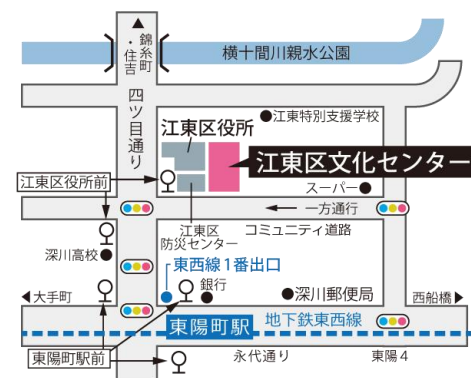

皆様におかれましては、日ごろのお稽古の成果を發揮され、素晴らしい舞台を披露されますとともに、ご友人知人をお誘いいただき、初心者皆様のご来場をご期待いたしております。

隅田川謡曲大会実行委員会

江東区文化センター交通案内

- ◆電車：東京メトロ東西線「東陽町」駅 1番出口より徒歩5分
- ◆バス：
 - ①JR「錦糸町」駅または都営新宿線「住吉」駅より東22系統「東京駅丸の内北口・東陽町駅前」⇔「錦糸町駅前」
 - ②都営新宿線「東大島」駅より門21系統「東大島駅前」⇔「門前仲町」
※①②とも「江東区役所前」下車徒歩3分
 - ③JR「亀戸」駅または都営新宿線「大島」駅より亀21系統「東陽町駅前」⇔「亀戸駅前」
 - ④「亀戸駅通り」より都07系統「錦糸町駅前」⇔「門前仲町」
※③④とも「東陽町駅前」下車徒歩5分

レクホール施設案内

江東区文化センター3階。442㎡、定員300名。

隅田川謡曲大会実行委員会

- 委員長 田中重康
- 委員 栗山弘子
- 委員 吉田博次
- 委員 杉村義夫
- 委員 漆原貞義

(交流団体)

- 中央区謡曲連盟 観世流 観謡会 松澤禎一
- 墨田区謡曲同好会 観世流 墨田松風会 杉村義夫

江東区謡曲連盟会員 (http://www.koto-yokoyoku.net)

- 会員サークル
 - 観世流 鷗謡会 桑原 学子
 - 観世流 千謡会 大崎 富久
 - 観世流 東謡会 田中 重康 (連盟会長)
 - 観世流 楽謡会 栗山 弘子
 - 金剛流 石川島金剛会 小峰 彰一
 - 宝生流 木原 啓一
- 特別会員 観世流能楽師 桑田 貴志