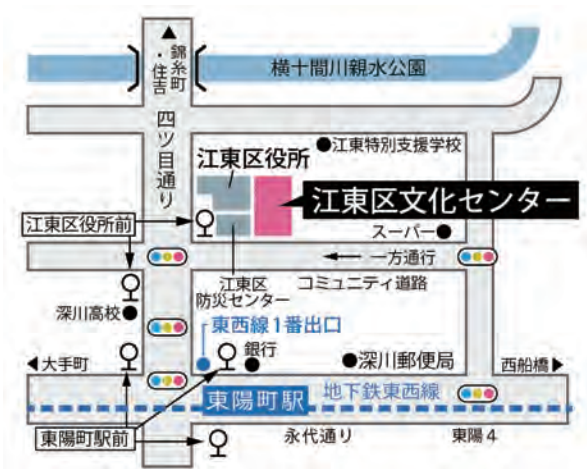

江東区文化センター交通案内

- ◆電車：東京メトロ東西線「東陽町」駅1番出口より徒歩5分
- ◆バス：
 - ①JR「錦糸町」駅または都営新宿線「住吉」駅より東22系統「東京駅丸の内北口・東陽町駅前」⇔「錦糸町駅前」
 - ②都営新宿線「東大島」駅より門21系統「東大島駅前」⇔「門前仲町」※①②とも「江東区役所前」下車徒歩3分
 - ③JR「亀戸」駅または都営新宿線「大島」駅より亀21系統「東陽町駅前」⇔「亀戸駅前」
 - ④「亀戸駅通り」より都07系統「錦糸町駅前」⇔「門前仲町」※③④とも「東陽町駅前」下車徒歩5分

レクホール施設案内

江東区文化センター 3階。442㎡、定員 300名。

ご来場歓迎 入場無料

令和三年十一月七日（日曜日）午後一時開始

令和三年 こうとう文化芸術祭参加

第四回 隅田川謡曲大会

於 江東区文化センター 3階レクホール
江東区東陽四ノ十一ノ三 電話(03)3644-1111
主催 江東区謡曲連盟
協力 隅田川謡曲大会実行委員会
公益財団法人江東区文化コミュニティ財団

番組